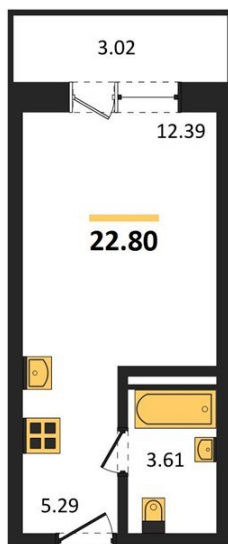

## Студия № 459

Этаж 2/8 · 22,80 м²

### Студия

г. Воронеж

<https://kvartiri36.ru/search/new/10684/>

№ квартиры	<b>459</b>	Этаж	<b>2 / 8</b>
Площадь	<b>22,80 м²</b>	Жилая	<b>12,40 м²</b>
Отделка	<b>Без отделки</b>		

Цена за м² **114 500 ₹**

**Стоимость 2 610 600 ₹**