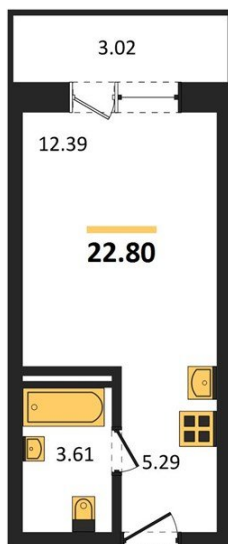

1983

НЕДВИЖИМОСТЬ И ИНВЕСТИЦИИ

Студия № 500

Этаж 8/8 · 22,80 м²

Студия

г. Воронеж

<https://kvartiri36.ru/search/new/10683/>

№ квартиры	500	Этаж	8 / 8
Площадь	22,80 м²	Жилая	12,40 м²
Отделка	Без отделки		