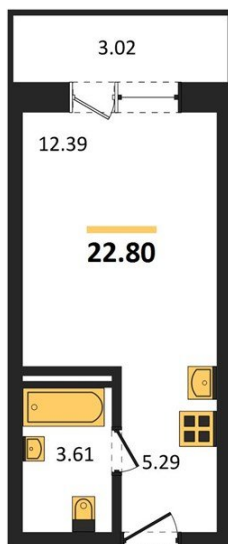

1983

НЕДВИЖИМОСТЬ И ИНВЕСТИЦИИ

Студия № 486

Этаж 6/8 · 22,80 м²

Студия

г. Воронеж

<https://kvartiri36.ru/search/new/10681/>

№ квартиры	486	Этаж	6 / 8
Площадь	22,80 м²	Жилая	12,40 м²
Отделка	Без отделки		