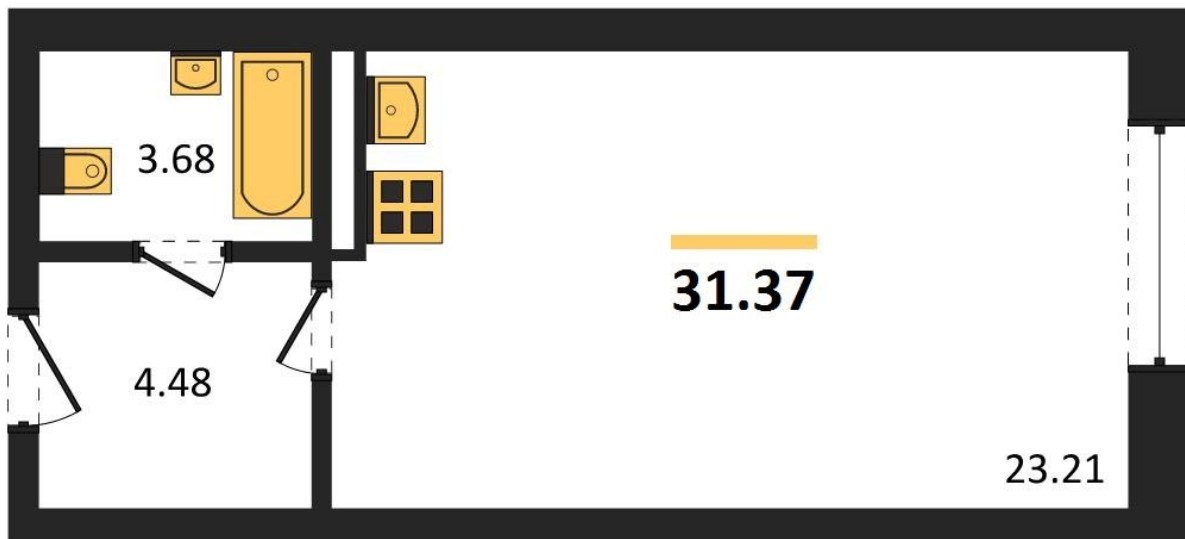

1983

НЕДВИЖИМОСТЬ И ИНВЕСТИЦИИ

Студия № 445

Этаж 8/8 · 31,40 м²

Студия

г. Воронеж

<https://kvartiri36.ru/search/new/10664/>

№ квартиры	445	Этаж	8 / 8
Площадь	31,40 м²	Жилая	23,20 м²
Отделка	Без отделки		