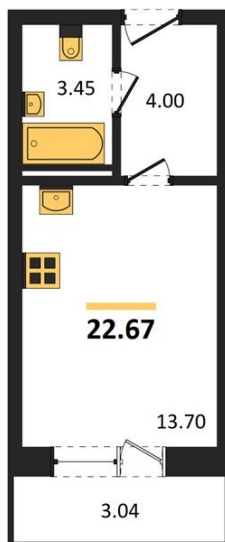

1983

НЕДВИЖИМОСТЬ И ИНВЕСТИЦИИ

Студия № 353

Этаж 8/8 · 22,70 м²

Студия

г. Воронеж

<https://kvartiri36.ru/search/new/10597/>

№ квартиры	353	Этаж	8 / 8
Площадь	22,70 м²	Жилая	13,70 м²
Отделка	Без отделки		