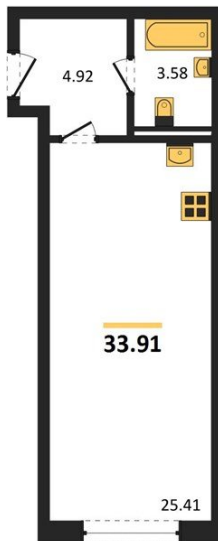

1983

НЕДВИЖИМОСТЬ И ИНВЕСТИЦИИ

Студия № 255

Этаж 3/8 · 33,90 м²

Студия

г. Воронеж

<https://kvartiri36.ru/search/new/10583/>

№ квартиры	255	Этаж	3 / 8
Площадь	33,90 м²	Жилая	25,40 м²
Отделка	Без отделки		

Цена за м² **114 533 ₺**

Стоимость 3 882 695 ₺

Действительно на 07.06.2026

АН «1983»

квартиры36.рф · г. Воронеж

+7 (473) 202-32-33

Отдел продаж