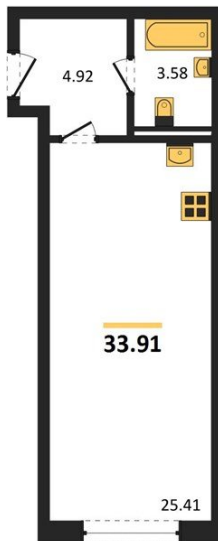

1983

НЕДВИЖИМОСТЬ И ИНВЕСТИЦИИ

Студия № 247

Этаж 2/8 · 33,90 м²

Студия

г. Воронеж

<https://kvartiri36.ru/search/new/10582/>

№ квартиры	247	Этаж	2 / 8
Площадь	33,90 м²	Жилая	25,40 м²
Отделка	Без отделки		

Цена за м² **114 533 ₺**

Стоимость 3 882 695 ₺

Действительно на 07.06.2026

АН «1983»

квартиры36.рф · г. Воронеж

+7 (473) 202-32-33

Отдел продаж