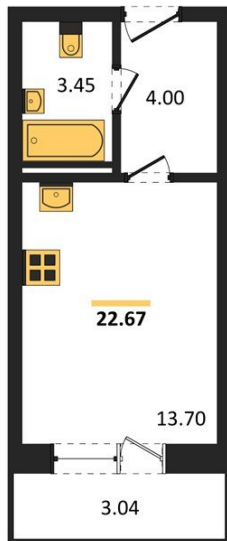

## Студия № 249

Этаж 2/8 · 22,70 м²

### Студия

г. Воронеж

<https://kvartiri36.ru/search/new/10569/>

№ квартиры	<b>249</b>	Этаж	<b>2 / 8</b>
Площадь	<b>22,70 м²</b>	Жилая	<b>13,70 м²</b>
Отделка	<b>Без отделки</b>		

Цена за м² **114 348 ₺**

**Стоимость 2 595 715 ₺**