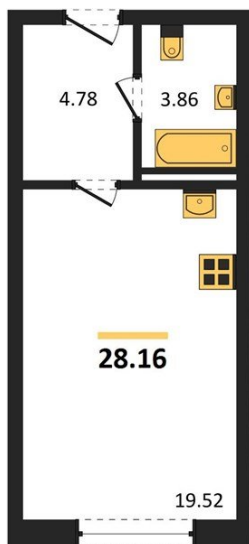

1983

НЕДВИЖИМОСТЬ И ИНВЕСТИЦИИ

Студия № 243

Этаж 8/8 · 28,20 м²

Студия

г. Воронеж

<https://kvartiri36.ru/search/new/10536/>

№ квартиры	243	Этаж	8 / 8
Площадь	28,20 м²	Жилая	19,50 м²
Отделка	Без отделки		