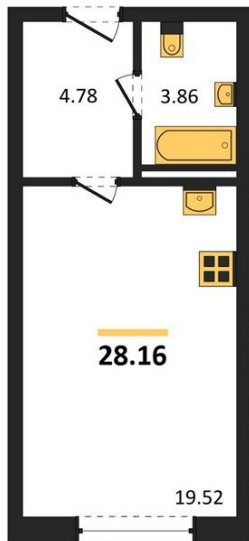

1983

НЕДВИЖИМОСТЬ И ИНВЕСТИЦИИ

Студия № 231

Этаж 6/8 · 28,20 м²

Студия

г. Воронеж

<https://kvartiri36.ru/search/new/10534/>

№ квартиры	231	Этаж	6 / 8
Площадь	28,20 м²	Жилая	19,50 м²
Отделка	Без отделки		