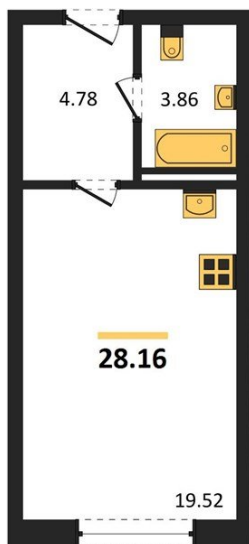

1983

НЕДВИЖИМОСТЬ И ИНВЕСТИЦИИ

Студия № 225

Этаж 5/8 · 28,20 м²

Студия

г. Воронеж

<https://kvartiri36.ru/search/new/10533/>

№ квартиры	225	Этаж	5 / 8
Площадь	28,20 м ²	Жилая	19,50 м ²
Отделка	Без отделки		