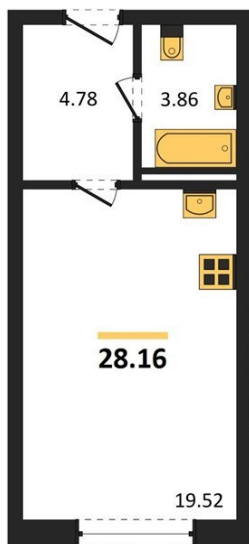

1983

НЕДВИЖИМОСТЬ И ИНВЕСТИЦИИ

Студия № 213

Этаж 3/8 · 28,20 м²

Студия

г. Воронеж

<https://kvartiri36.ru/search/new/10531/>

| | | | |
|------------|--------------------|-------|-----------------|
| № квартиры | 213 | Этаж | 3 / 8 |
| Площадь | 28,20 м² | Жилая | 19,50 м² |
| Отделка | Без отделки | | |