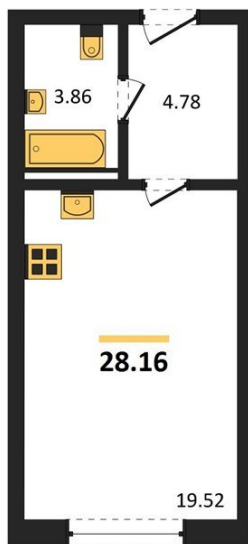

1983

НЕДВИЖИМОСТЬ И ИНВЕСТИЦИИ

Студия № 242

Этаж 8/8 · 28,20 м²

Студия

г. Воронеж

<https://kvartiri36.ru/search/new/10530/>

№ квартиры	242	Этаж	8 / 8
Площадь	28,20 м²	Жилая	19,50 м²
Отделка	Без отделки		

Цена за м² **114 337 ₺**

Стоимость 3 224 320 ₺

Действительно на 07.06.2026

АН «1983»

квартиры36.рф · г. Воронеж

+7 (473) 202-32-33

Отдел продаж