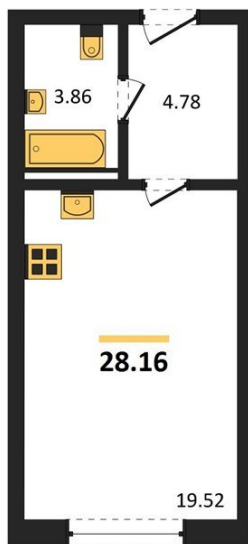

1983

НЕДВИЖИМОСТЬ И ИНВЕСТИЦИИ

Студия № 236

Этаж 7/8 · 28,20 м²

Студия

г. Воронеж

<https://kvartiri36.ru/search/new/10529/>

№ квартиры	236	Этаж	7 / 8
Площадь	28,20 м²	Жилая	19,50 м²
Отделка	Без отделки		

Цена за м² **114 337 ₺**

Стоимость 3 224 320 ₺

Действительно на 07.06.2026

АН «1983»

квартиры36.рф · г. Воронеж

+7 (473) 202-32-33

Отдел продаж