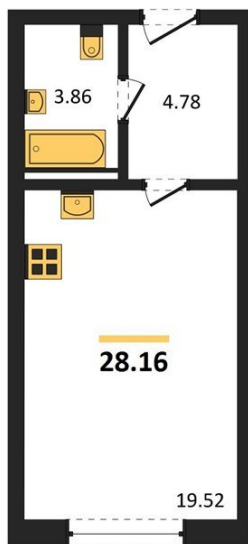

1983

НЕДВИЖИМОСТЬ И ИНВЕСТИЦИИ

Студия № 218

Этаж 4/8 · 28,20 м²

Студия

г. Воронеж

<https://kvartiri36.ru/search/new/10528/>

№ квартиры	218	Этаж	4 / 8
Площадь	28,20 м²	Жилая	19,50 м²
Отделка	Без отделки		

Цена за м² **114 337 ₺**

Стоимость 3 224 320 ₺

Действительно на 07.06.2026

АН «1983»

квартиры36.рф · г. Воронеж

+7 (473) 202-32-33

Отдел продаж