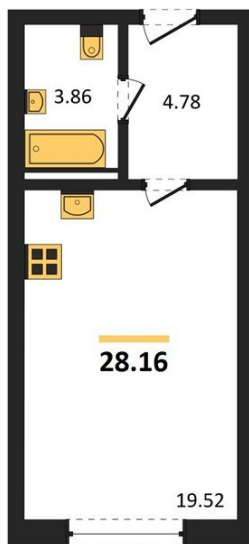

1983

НЕДВИЖИМОСТЬ И ИНВЕСТИЦИИ

Студия № 212

Этаж 3/8 · 28,20 м²

Студия

г. Воронеж

<https://kvartiri36.ru/search/new/10527/>

№ квартиры	212	Этаж	3 / 8
Площадь	28,20 м²	Жилая	19,50 м²
Отделка	Без отделки		

Цена за м² **114 337 ₺**

Стоимость 3 224 320 ₺

Действительно на 07.06.2026

АН «1983»

квартиры36.рф · г. Воронеж

+7 (473) 202-32-33

Отдел продаж