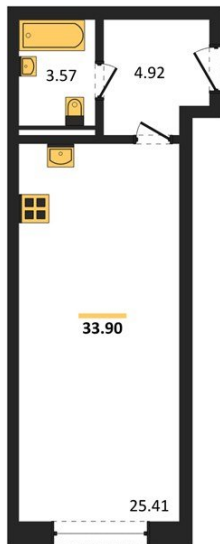

1983

НЕДВИЖИМОСТЬ И ИНВЕСТИЦИИ

Студия № 170

Этаж 4/8 · 33,90 м²

Студия

г. Воронеж

<https://kvartiri36.ru/search/new/10499/>

№ квартиры	170	Этаж	4 / 8
Площадь	33,90 м²	Жилая	25,40 м²
Отделка	Без отделки		