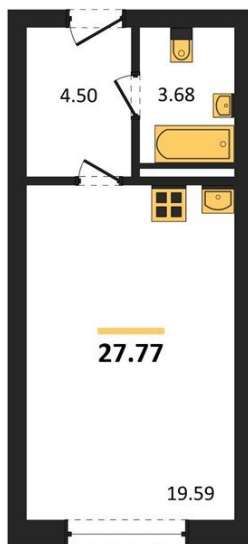

1983

НЕДВИЖИМОСТЬ И ИНВЕСТИЦИИ

Студия № 166

Этаж 4/8 · 27,80 м²

Студия

г. Воронеж

<https://kvartiri36.ru/search/new/10490/>

№ квартиры	166	Этаж	4 / 8
Площадь	27,80 м²	Жилая	19,60 м²
Отделка	Без отделки		

Цена за м² **114 376 ₺**

Стоимость 3 179 665 ₺

Действительно на 07.06.2026

АН «1983»

квартиры36.рф · г. Воронеж

+7 (473) 202-32-33

Отдел продаж