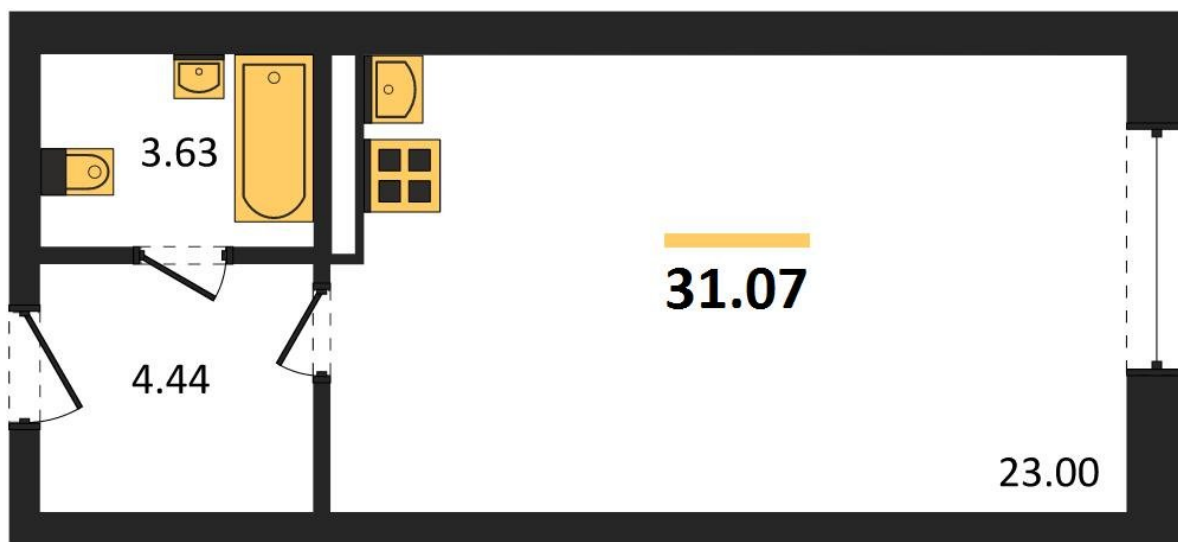

1983

НЕДВИЖИМОСТЬ И ИНВЕСТИЦИИ

Студия № 26

Этаж 6/8 · 31,10 м²

Студия

г. Воронеж

<https://kvartiri36.ru/search/new/10480/>

№ квартиры	26	Этаж	6 / 8
Площадь	31,10 м ²	Жилая	23,00 м ²
Отделка	Без отделки		