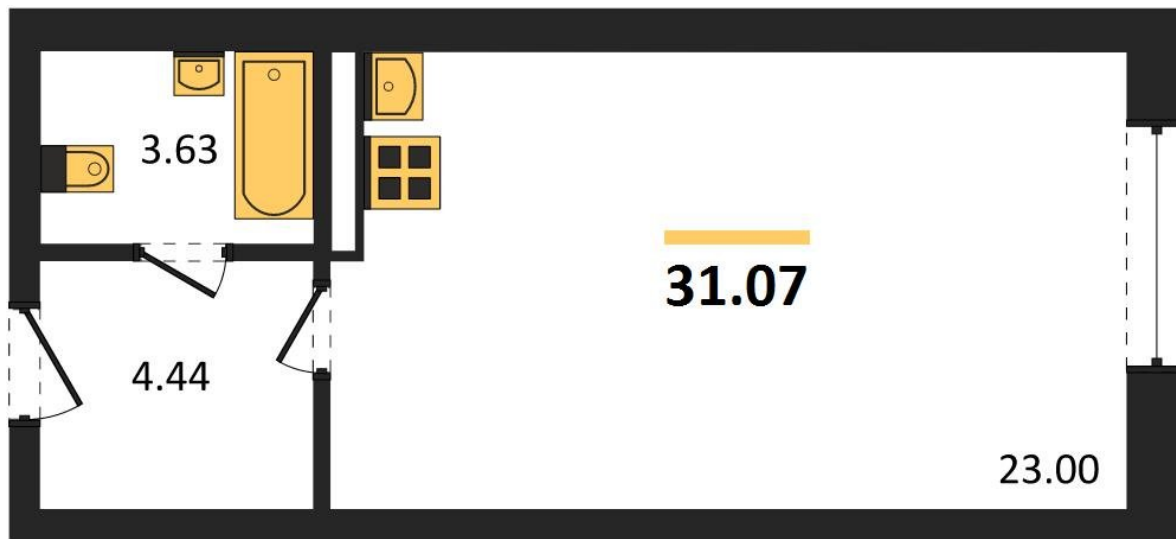

1983

НЕДВИЖИМОСТЬ И ИНВЕСТИЦИИ

Студия № 20

Этаж 5/8 · 31,10 м²

Студия

г. Воронеж

<https://kvartiri36.ru/search/new/10479/>

№ квартиры	20	Этаж	5 / 8
Площадь	31,10 м ²	Жилая	23,00 м ²
Отделка	Без отделки		