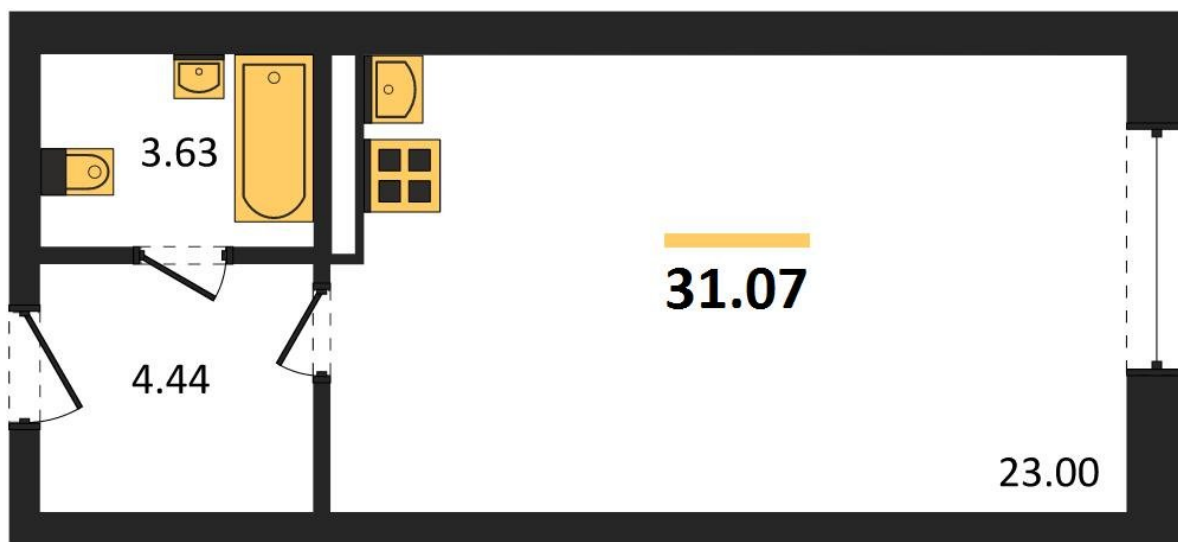

## Студия № 2

Этаж 2/8 · 31,10 м<sup>2</sup>

### Студия

г. Воронеж

<https://kvartiri36.ru/search/new/10476/>

№ квартиры	2	Этаж	2 / 8
Площадь	31,10 м <sup>2</sup>	Жилая	23,00 м <sup>2</sup>
Отделка	Без отделки		

Цена за м<sup>2</sup> **114 389 ₺**

**Стоимость 3 557 515 ₺**