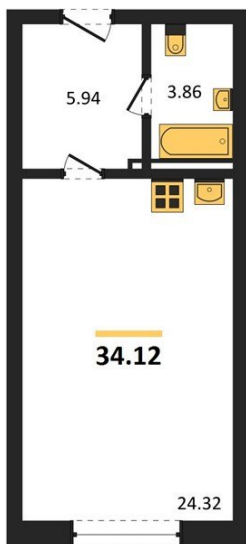

1983

НЕДВИЖИМОСТЬ И ИНВЕСТИЦИИ

Студия № 89

Этаж 8/8 · 34,10 м²

Студия

г. Воронеж

<https://kvartiri36.ru/search/new/10448/>

№ квартиры	89	Этаж	8 / 8
Площадь	34,10 м²	Жилая	24,30 м²
Отделка	Без отделки		