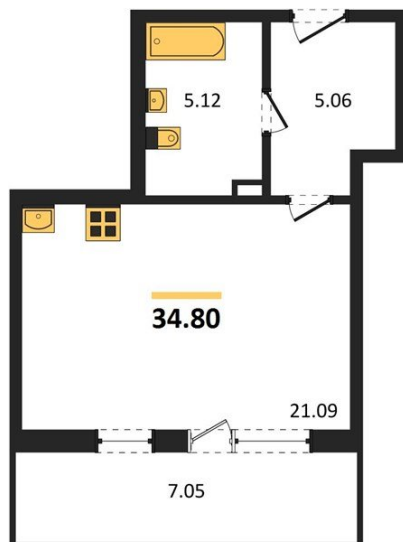

1983

НЕДВИЖИМОСТЬ И ИНВЕСТИЦИИ

Студия № 188

Этаж 9/24 · 34,80 м²

Студия

г. Воронеж

<https://kvartiri36.ru/search/new/10381/>

№ квартиры	188	Этаж	9 / 24
Площадь	34,80 м²	Жилая	21,10 м²
Отделка	Без отделки		