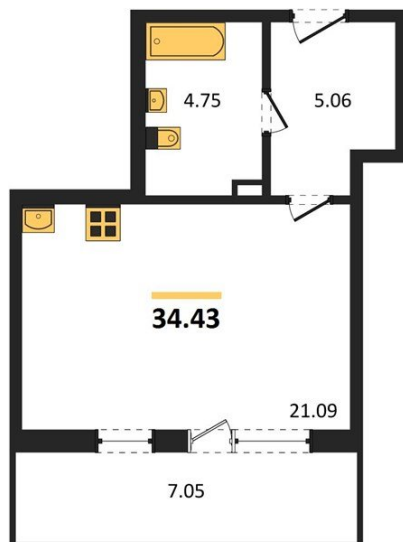

1983

НЕДВИЖИМОСТЬ И ИНВЕСТИЦИИ

Студия № 206

Этаж 11/24 · 34,40 м²

Студия

г. Воронеж

<https://kvartiri36.ru/search/new/10344/>

№ квартиры	206	Этаж	11 / 24
Площадь	34,40 м²	Жилая	21,10 м²
Отделка	Без отделки		