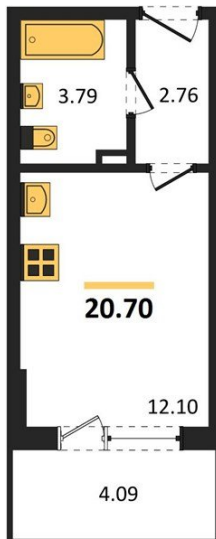

1983

НЕДВИЖИМОСТЬ И ИНВЕСТИЦИИ

Студия № 145

Этаж 5/24 · 20,70 м²

Студия

г. Воронеж

<https://kvartiri36.ru/search/new/10339/>

№ квартиры	145	Этаж	5 / 24
Площадь	20,70 м²	Жилая	12,10 м²
Отделка	Без отделки		