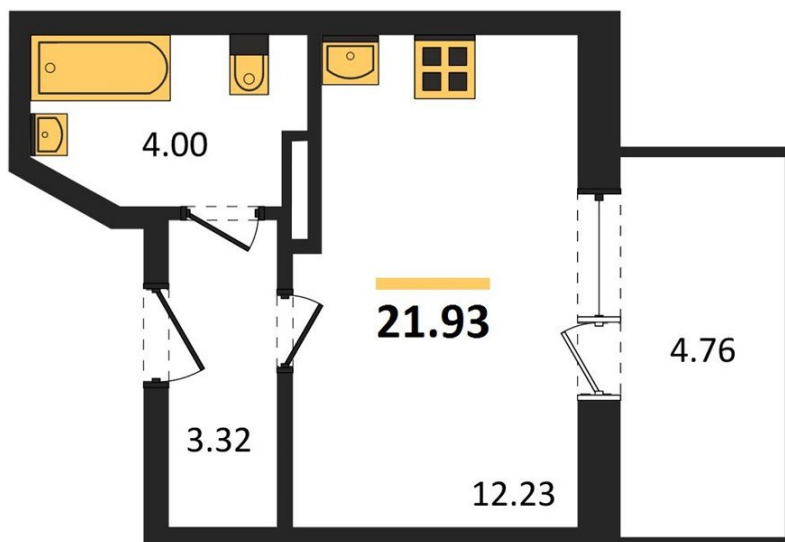

1983

НЕДВИЖИМОСТЬ И ИНВЕСТИЦИИ

Студия № 8

Этаж 2/24 · 21,90 м²

Студия

г. Воронеж

<https://kvartiri36.ru/search/new/10312/>

№ квартиры	8	Этаж	2 / 24
Площадь	21,90 м ²	Жилая	12,20 м ²
Отделка	Без отделки		