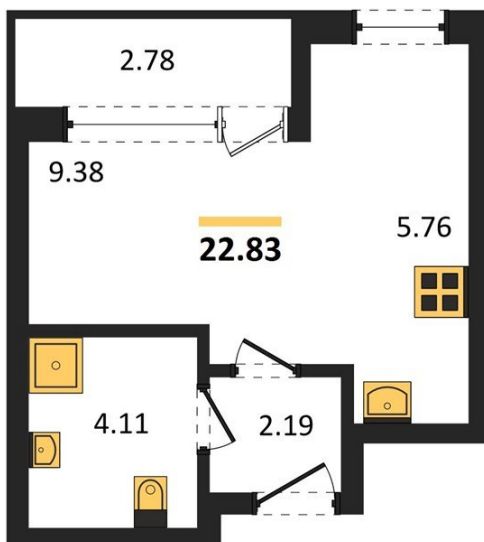

1983

НЕДВИЖИМОСТЬ И ИНВЕСТИЦИИ

Студия № 328

Этаж 4/16 · 22,80 м²

Студия

г. Воронеж

<https://kvartiri36.ru/search/new/10286/>

№ квартиры	328	Этаж	4 / 16
Площадь	22,80 м²	Жилая	9,40 м²
Отделка	Без отделки		