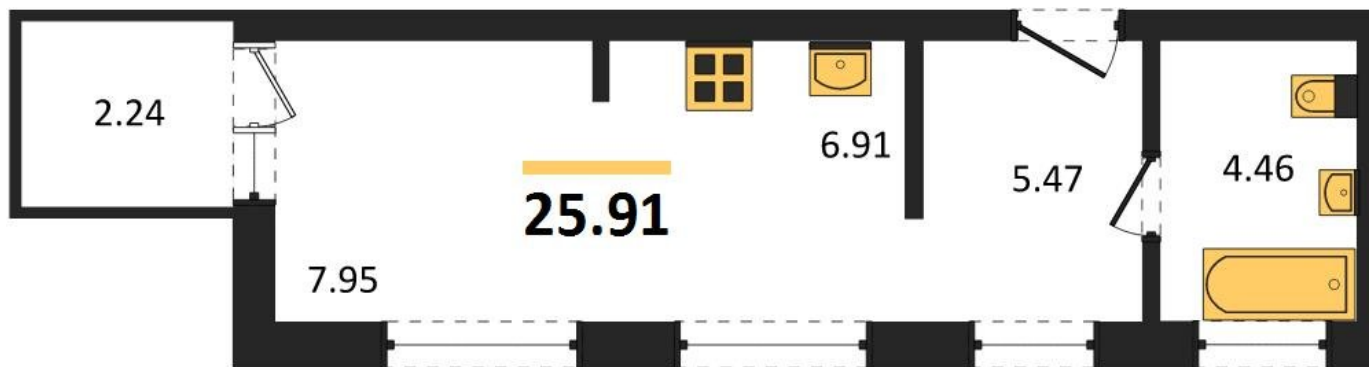

1983

НЕДВИЖИМОСТЬ И ИНВЕСТИЦИИ

Студия № 382

Этаж 12/16 · 25,90 м²

Студия

г. Воронеж

<https://kvartiri36.ru/search/new/10272/>

№ квартиры	382	Этаж	12 / 16
Площадь	25,90 м²	Жилая	8,00 м²
Отделка	Без отделки		