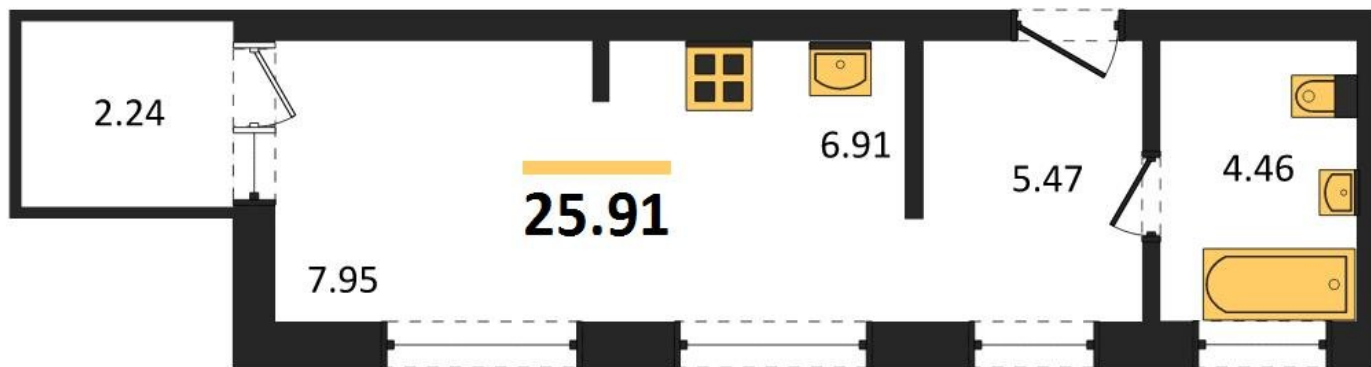

1983

НЕДВИЖИМОСТЬ И ИНВЕСТИЦИИ

Студия № 340Этаж 6/16 · 25,90 м²**Студия**

г. Воронеж

<https://kvartiri36.ru/search/new/10270/>

№ квартиры	340	Этаж	6 / 16
Площадь	25,90 м²	Жилая	8,00 м²
Отделка	Без отделки		