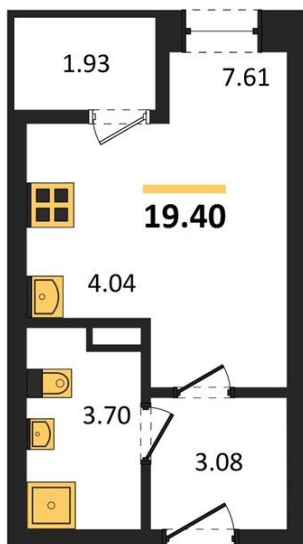

## Студия № 252

Этаж 9/16 · 19,40 м²

### Студия

г. Воронеж

<https://kvartiri36.ru/search/new/10267/>

№ квартиры	<b>252</b>	Этаж	<b>9 / 16</b>
Площадь	<b>19,40 м²</b>	Жилая	<b>7,60 м²</b>
Отделка	<b>Без отделки</b>		

Цена за м² **174 500 ₺**

**Стоимость 3 385 300 ₺**