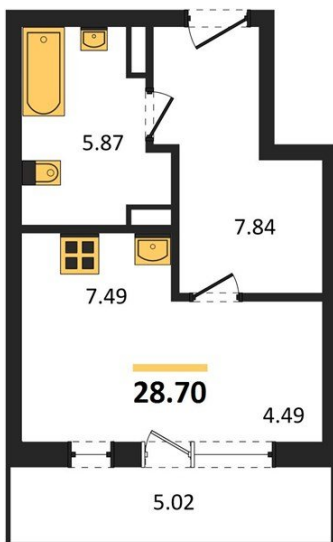

1983

НЕДВИЖИМОСТЬ И ИНВЕСТИЦИИ

Студия № 258

Этаж 9/16 · 28,70 м²

Студия

г. Воронеж

<https://kvartiri36.ru/search/new/10266/>

№ квартиры	258	Этаж	9 / 16
Площадь	28,70 м²	Жилая	4,50 м²
Отделка	Без отделки		