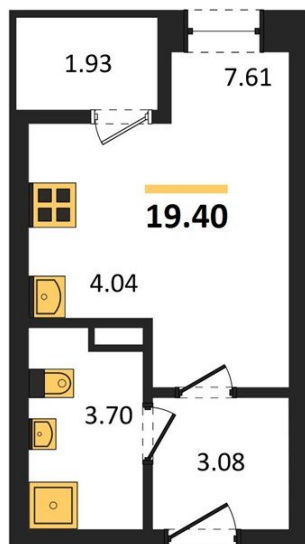

1983

НЕДВИЖИМОСТЬ И ИНВЕСТИЦИИ

Студия № 312

Этаж 14/16 · 19,40 м²

Студия

г. Воронеж

<https://kvartiri36.ru/search/new/10263/>

№ квартиры	312	Этаж	14 / 16
Площадь	19,40 м²	Жилая	7,60 м²
Отделка	Без отделки		