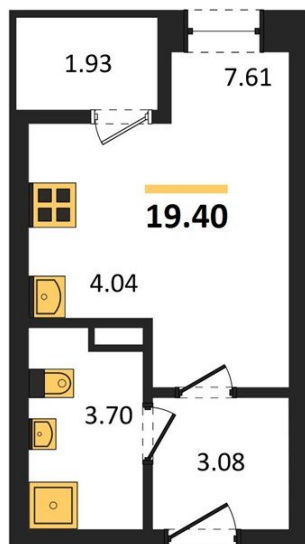

## Студия № 300

Этаж 13/16 · 19,40 м²

### Студия

г. Воронеж

<https://kvartiri36.ru/search/new/10262/>

№ квартиры	<b>300</b>	Этаж	<b>13 / 16</b>
Площадь	<b>19,40 м²</b>	Жилая	<b>7,60 м²</b>
Отделка	<b>Без отделки</b>		

Цена за м² **174 500 ₺**