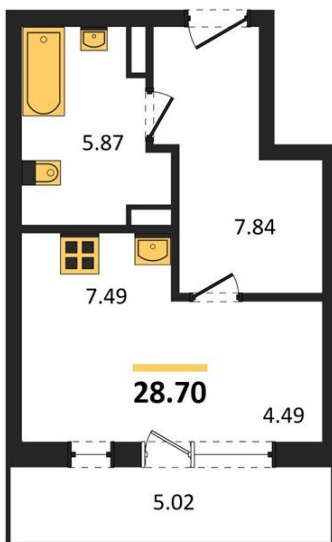

1983

НЕДВИЖИМОСТЬ И ИНВЕСТИЦИИ

Студия № 282

Этаж 11/16 · 28,70 м²

Студия

г. Воронеж

<https://kvartiri36.ru/search/new/10255/>

№ квартиры	282	Этаж	11 / 16
Площадь	28,70 м²	Жилая	4,50 м²
Отделка	Без отделки		