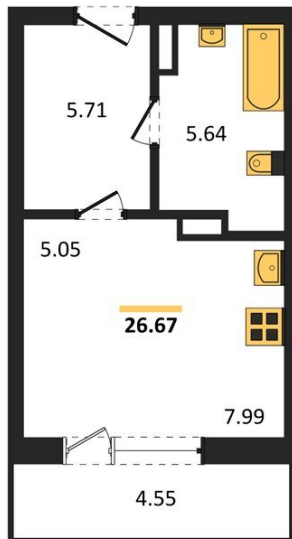

1983

НЕДВИЖИМОСТЬ И ИНВЕСТИЦИИ

Студия № 259

Этаж 10/16 · 26,70 м²

Студия

г. Воронеж

<https://kvartiri36.ru/search/new/10253/>

№ квартиры	259	Этаж	10 / 16
Площадь	26,70 м²	Жилая	8,00 м²
Отделка	Без отделки		