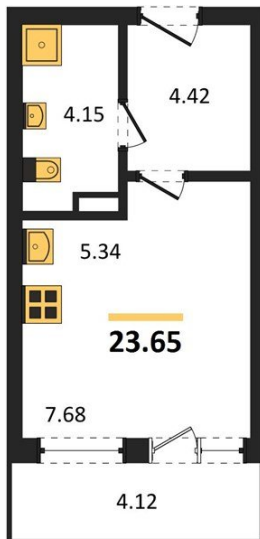

1983

НЕДВИЖИМОСТЬ И ИНВЕСТИЦИИ

Студия № 284

Этаж 12/16 · 23,60 м²

Студия

г. Воронеж

<https://kvartiri36.ru/search/new/10249/>

№ квартиры	284	Этаж	12 / 16
Площадь	23,60 м²	Жилая	7,70 м²
Отделка	Без отделки		