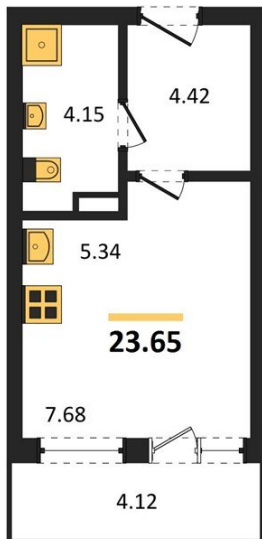

1983

НЕДВИЖИМОСТЬ И ИНВЕСТИЦИИ

Студия № 260

Этаж 10/16 · 23,60 м²

Студия

г. Воронеж

<https://kvartiri36.ru/search/new/10248/>

№ квартиры	260	Этаж	10 / 16
Площадь	23,60 м²	Жилая	7,70 м²
Отделка	Без отделки		