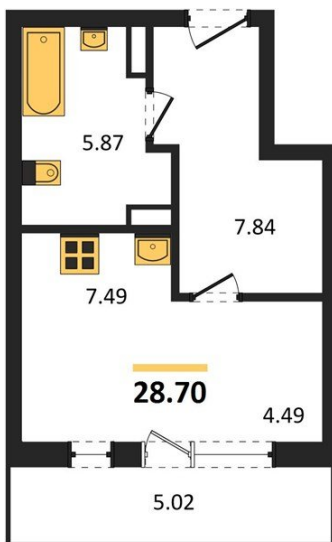

1983

НЕДВИЖИМОСТЬ И ИНВЕСТИЦИИ

Студия № 210

Этаж 5/16 · 28,70 м²

Студия

г. Воронеж

<https://kvartiri36.ru/search/new/10243/>

№ квартиры	210	Этаж	5 / 16
Площадь	28,70 м²	Жилая	4,50 м²
Отделка	Без отделки		