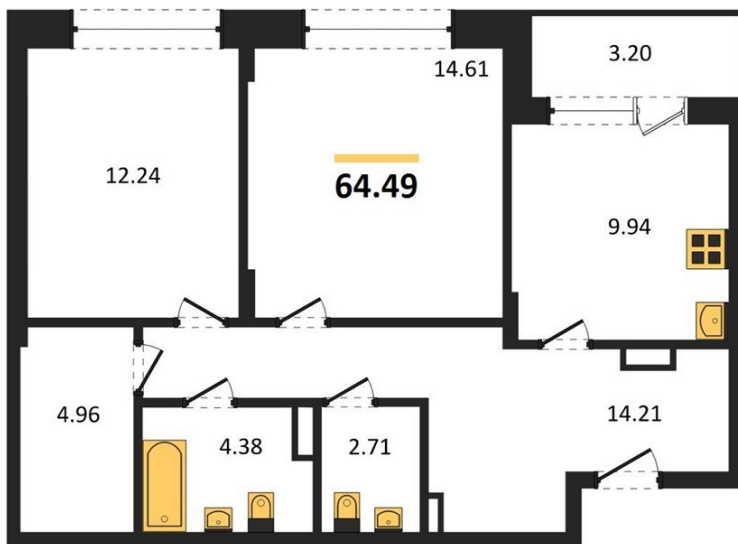

1983

НЕДВИЖИМОСТЬ И ИНВЕСТИЦИИ

2-комнатная квартира № 239Этаж 8/16 · 64,50 м²**2-комнатная квартира**

г. Воронеж

<https://kvartiri36.ru/search/new/10241/>

№ квартиры	239	Этаж	8 / 16
Площадь	64,50 м²	Жилая	26,80 м²
Кухня	9,90 м²	Отделка	Без отделки