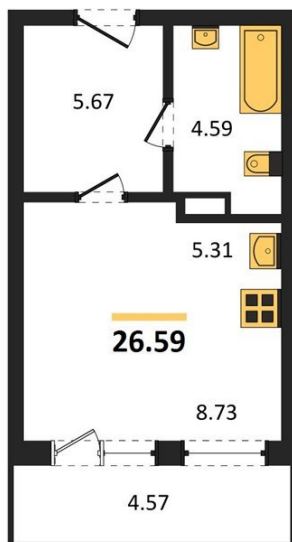

**1983**

НЕДВИЖИМОСТЬ И ИНВЕСТИЦИИ

**Студия № 213**Этаж 6/16 · 26,60 м<sup>2</sup>**Студия**

г. Воронеж

<https://kvartiri36.ru/search/new/10233/>

№ квартиры	<b>213</b>	Этаж	<b>6 / 16</b>
Площадь	<b>26,60 м<sup>2</sup></b>	Жилая	<b>8,70 м<sup>2</sup></b>
Отделка	<b>Без отделки</b>		