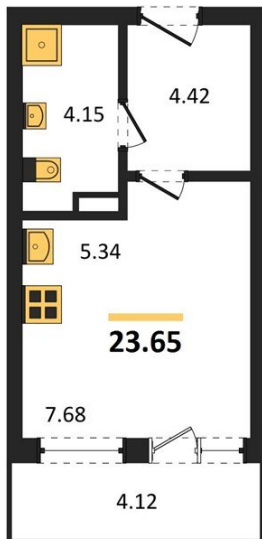

## Студия № 212

Этаж 6/16 · 23,60 м<sup>2</sup>

### Студия

г. Воронеж

<https://kvartiri36.ru/search/new/10228/>

№ квартиры	<b>212</b>	Этаж	<b>6 / 16</b>
Площадь	<b>23,60 м<sup>2</sup></b>	Жилая	<b>7,70 м<sup>2</sup></b>
Отделка	<b>Без отделки</b>		

Цена за м<sup>2</sup> **162 844 ₹**