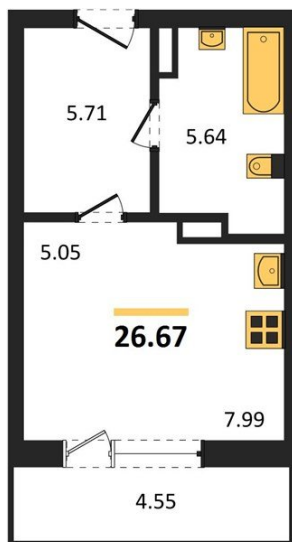

1983

НЕДВИЖИМОСТЬ И ИНВЕСТИЦИИ

Студия № 163Этаж 2/16 · 26,70 м²**Студия**

г. Воронеж

<https://kvartiri36.ru/search/new/10224/>

№ квартиры	163	Этаж	2 / 16
Площадь	26,70 м²	Жилая	8,00 м²
Отделка	Без отделки		