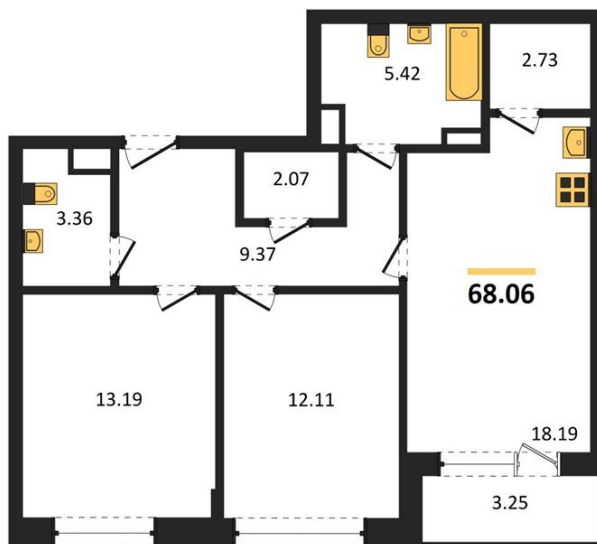

1983

НЕДВИЖИМОСТЬ И ИНВЕСТИЦИИ

2-комнатная квартира № 161Этаж 8/16 · 68,10 м²**2-комнатная квартира**

г. Воронеж

<https://kvartiri36.ru/search/new/10213/>

№ квартиры	161	Этаж	8 / 16
Площадь	68,10 м²	Жилая	25,30 м²
Кухня	18,20 м²	Отделка	Без отделки