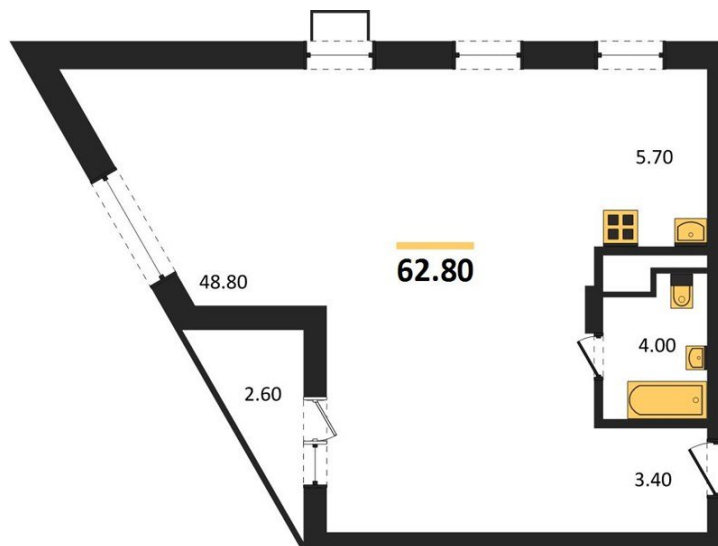

1983

НЕДВИЖИМОСТЬ И ИНВЕСТИЦИИ

Студия № 380

Этаж 8/14 · 62,80 м²

Студия

г. Воронеж

<https://kvartiri36.ru/search/new/10160/>

№ квартиры	380	Этаж	8 / 14
Площадь	62,80 м²	Жилая	48,80 м²
Отделка	Предчистовая		