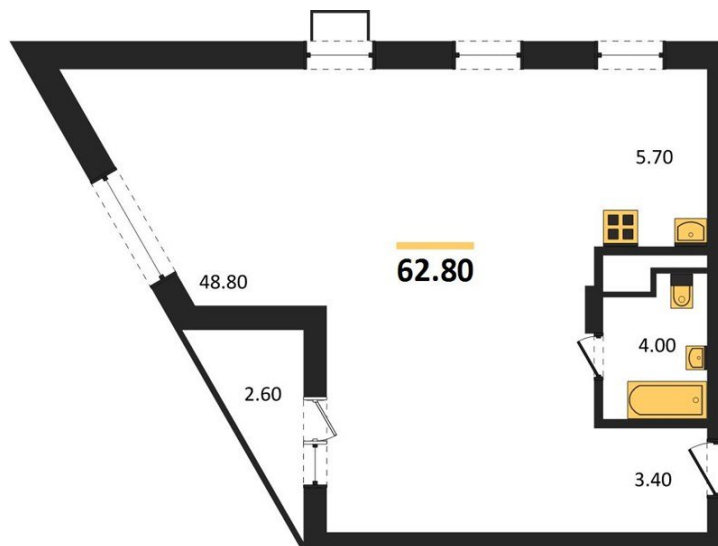

1983

НЕДВИЖИМОСТЬ И ИНВЕСТИЦИИ

Студия № 368

Этаж 6/14 · 62,80 м²

Студия

г. Воронеж

<https://kvartiri36.ru/search/new/10158/>

№ квартиры	368	Этаж	6 / 14
Площадь	62,80 м²	Жилая	48,80 м²
Отделка	Предчистовая		