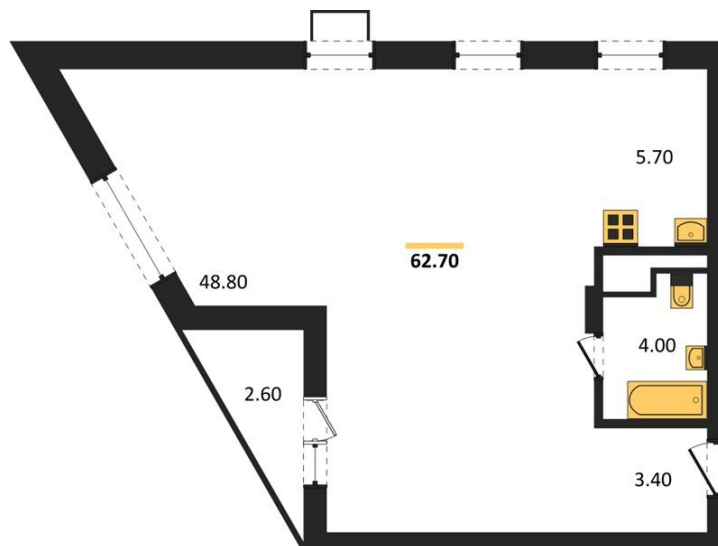

1983

НЕДВИЖИМОСТЬ И ИНВЕСТИЦИИ

Студия № 362

Этаж 5/14 · 62,80 м²

Студия

г. Воронеж

<https://kvartiri36.ru/search/new/10157/>

№ квартиры	362	Этаж	5 / 14
Площадь	62,80 м²	Жилая	48,80 м²
Отделка	Предчистовая		