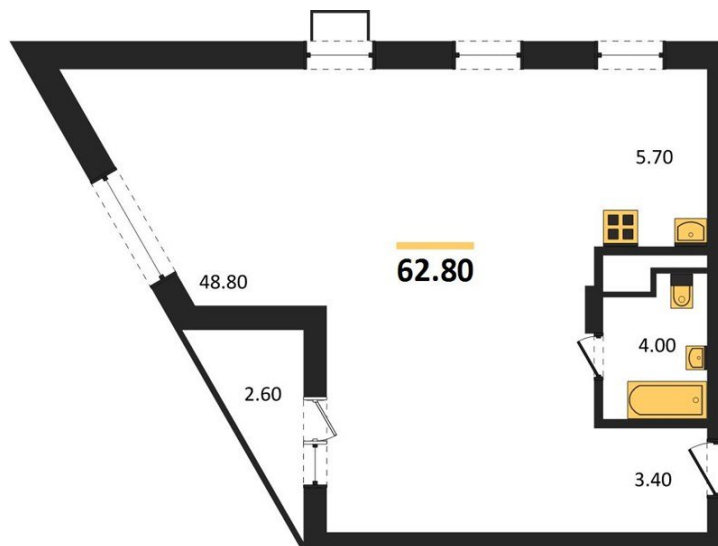

1983

НЕДВИЖИМОСТЬ И ИНВЕСТИЦИИ

Студия № 350

Этаж 3/14 · 62,80 м²

Студия

г. Воронеж

<https://kvartiri36.ru/search/new/10155/>

№ квартиры	350	Этаж	3 / 14
Площадь	62,80 м²	Жилая	48,80 м²
Отделка	Предчистовая		