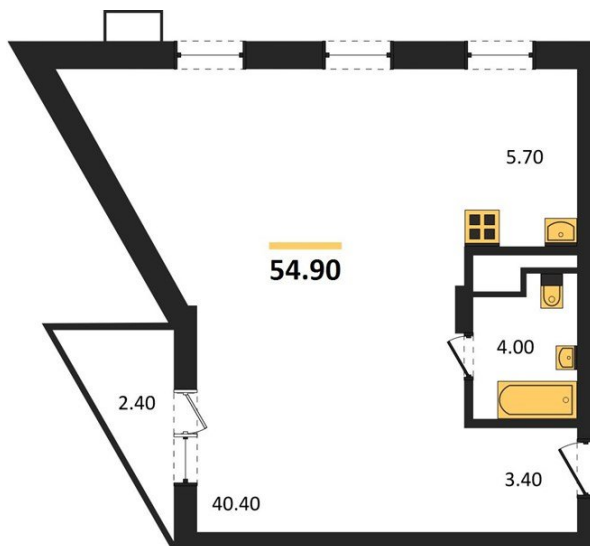

1983

НЕДВИЖИМОСТЬ И ИНВЕСТИЦИИ

Студия № 338

Этаж 1/14 · 54,90 м²

Студия

г. Воронеж

<https://kvartiri36.ru/search/new/10148/>

№ квартиры	338	Этаж	1 / 14
Площадь	54,90 м²	Жилая	40,40 м²
Отделка	Предчистовая		