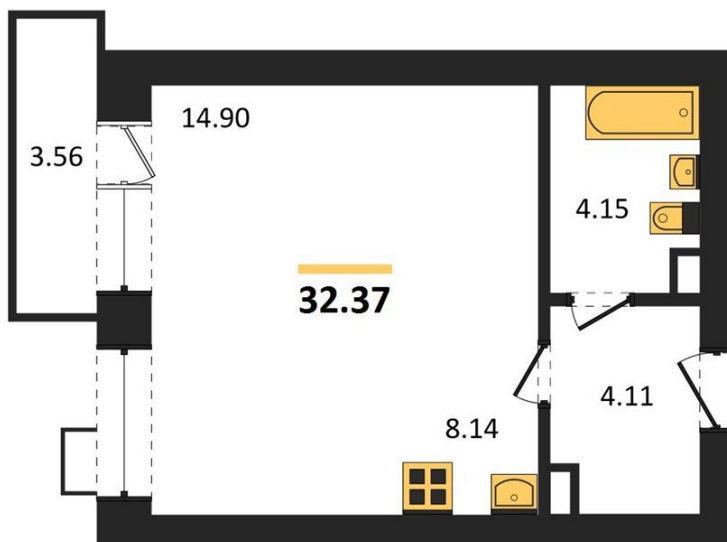

1983

НЕДВИЖИМОСТЬ И ИНВЕСТИЦИИ

Студия № 135

Этаж 7/10 · 32,40 м²

Расположен В Экологически Чистом Районе

г. Воронеж

<https://kvartiri36.ru/search/new/10133/>

№ квартиры	135	Этаж	7 / 10
Площадь	32,40 м²	Жилая	14,90 м²
Отделка	Предчистовая		