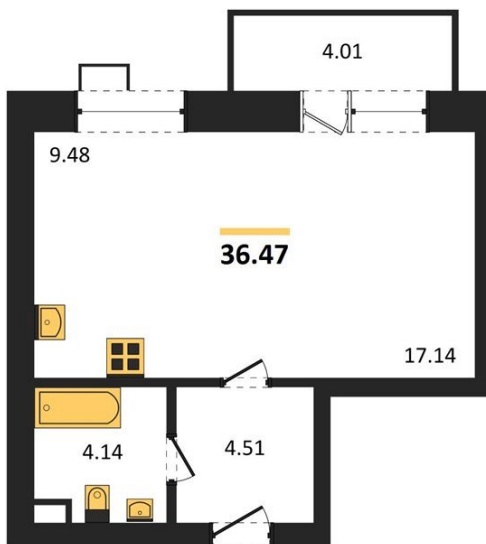

1983

НЕДВИЖИМОСТЬ И ИНВЕСТИЦИИ

Студия № 155

Этаж 2/10 · 36,50 м²

Расположен В Экологически Чистом Районе

г. Воронеж

<https://kvartiri36.ru/search/new/10123/>

№ квартиры	155	Этаж	2 / 10
Площадь	36,50 м²	Жилая	17,10 м²
Отделка	Предчистовая		